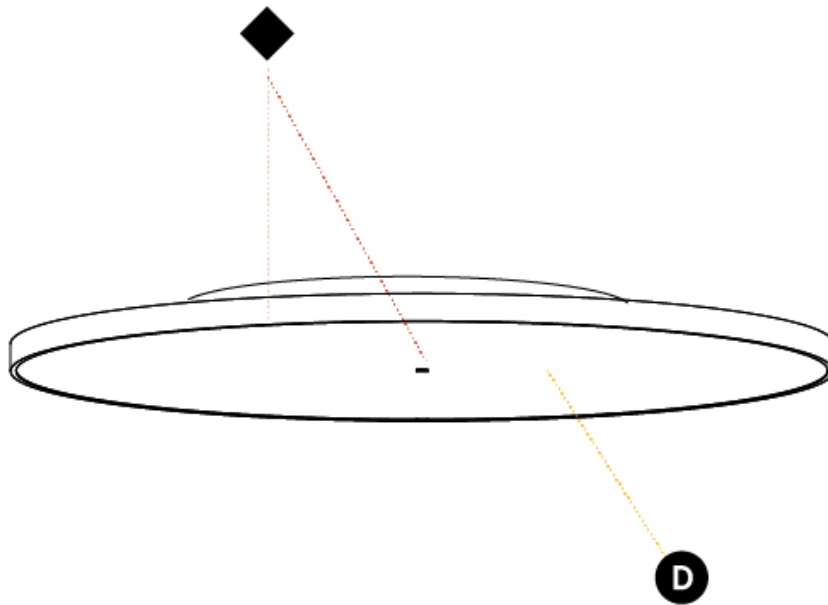

SIGN DIVA SURFACE

A3D094-

PROJECT

TYPE

SPECIFIER

QUANTITY

DATE

PROJECT _____
 TYPE _____
 SPECIFIER _____
 QUANTITY _____
 DATE _____